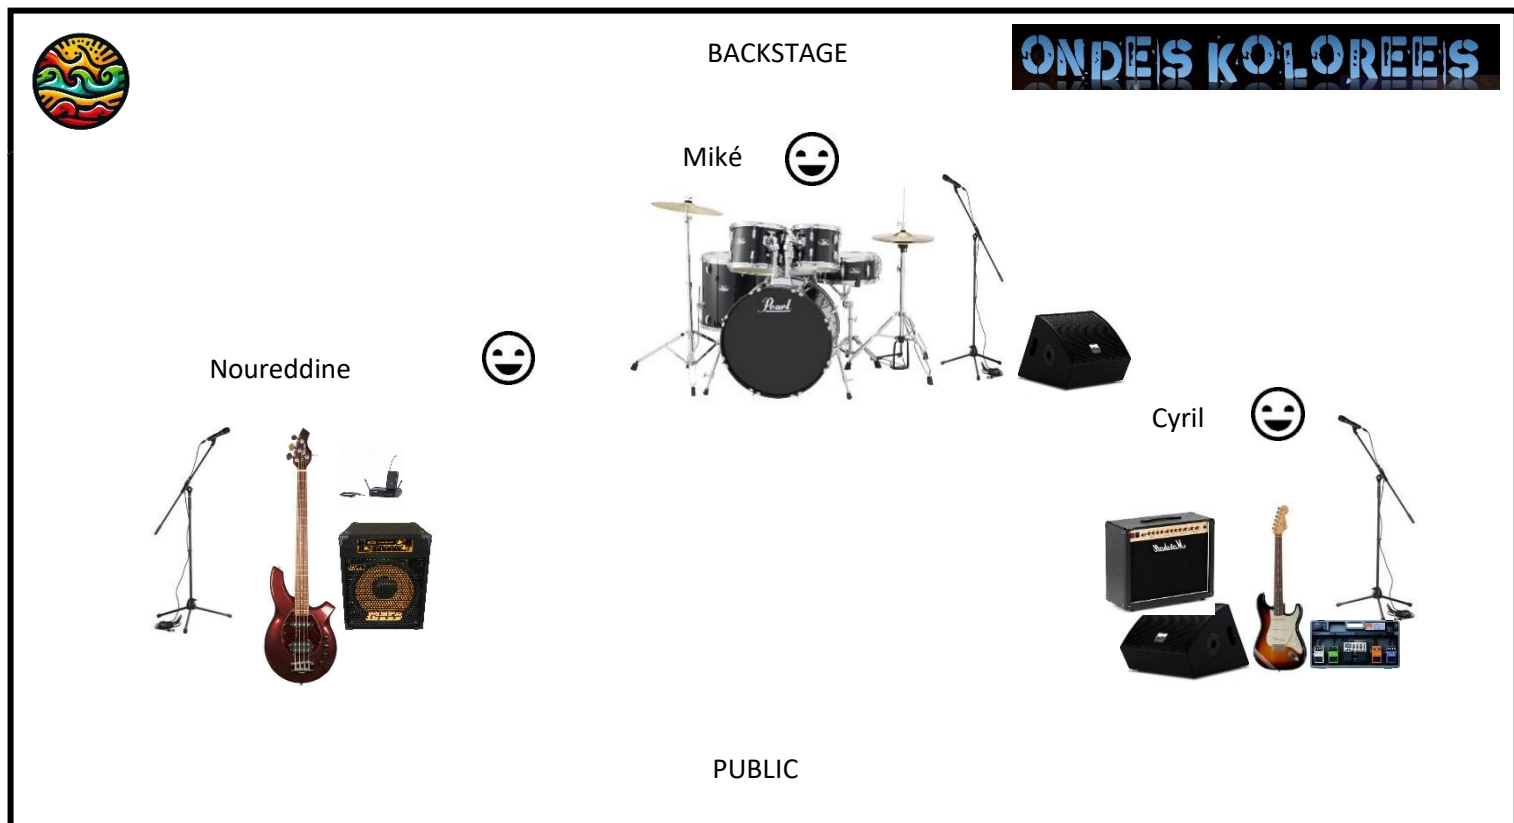

## FICHE TECHNIQUE

GROUPE	Instrument	Chant	Matériel
Miké	Batterie	Chœurs	5 fûts Charley + 3 cymbales
Cyril	Guitare électrique	Chœurs	Pédalier effets Ampli guitare
Noureddine	Basse électrique	Chant lead	Ampli basse, sortie line intégrée